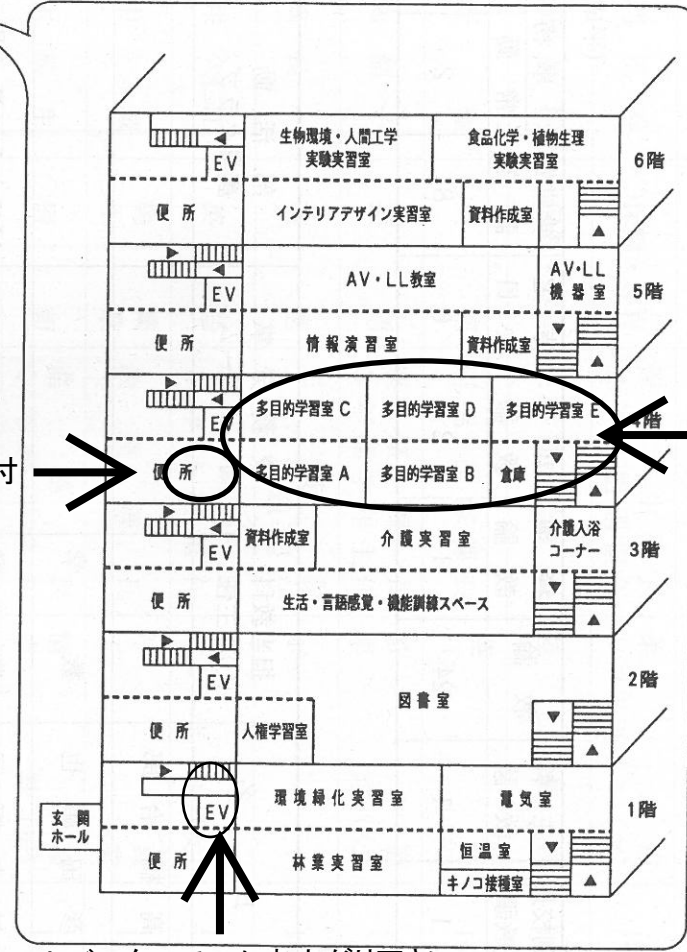

第7回
愛媛大学附属高等学校
国語科教育研究会

平成31年2月26日(火)
13時30分～16時30分
(受付 13時00分～)

会場
第4棟 4階
多目的学習室

駐車スペース
(運動場)

愛媛大学附属高等学校
【所在地】
〒790-8566 愛媛県松山市樽味3丁目2番40号
【公共交通機関】
JR予讃線「松山駅」→伊予鉄バス8番線(東野線)「農学部前」下車
【自動車】
松山自動車道「松山IC」→国道33号線・松山市内方面→
環状線・天山交差点(右折)→湯渡橋・手前(右折)→
愛媛大学農学部→愛媛大学附属高等学校

(3) 校舎案内図

会場 4F
多目的学習室

エレベーターで4Fにお上がり下さい

駐車場はスペースに限りがあるため、奥から詰めての駐車となります。
できるだけ乗り合わせていただくか、公共の交通機関にてお越し下さい。
※ 係の指示に従って駐車して下さい。

愛媛大学農学部を通過して東に進むと、高校の正門があります。